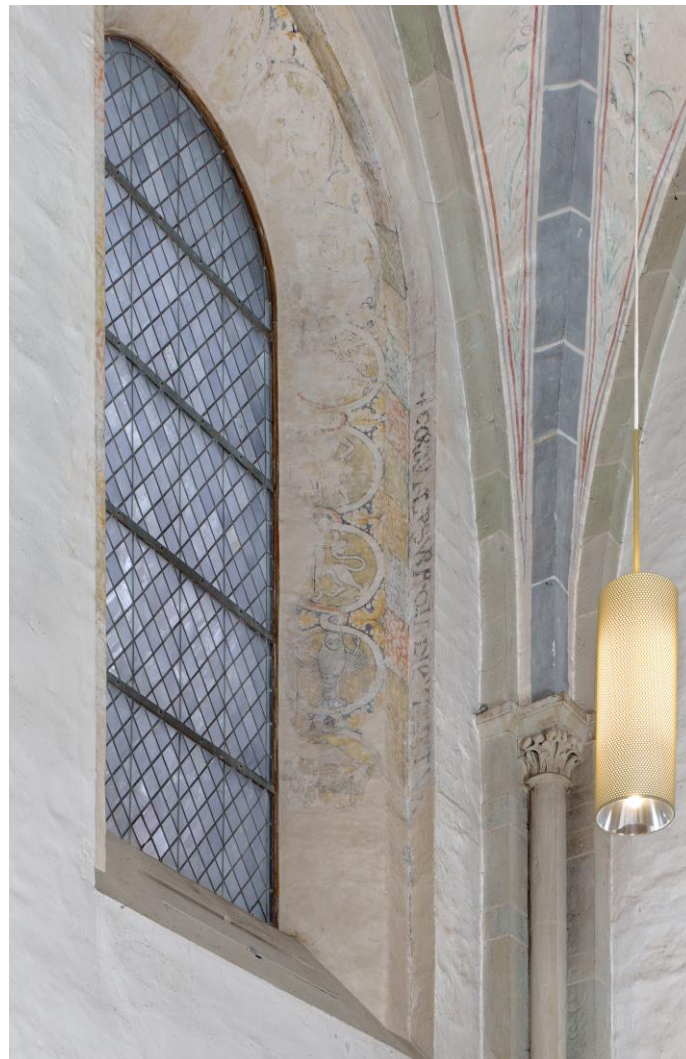

FOTODOKUMENTATION

Ort-Ortsteil	59555 Lippstadt	
Straße	Lange Straße 14 a	
Kulturobjekt	Ev. Große Marienkirche	
KLARA-ID	101092 (Wandmalerei)	
Autor	Foto Dülberg, Text Skriver	
Aufnahmeart	digital	
Aufnahmedatum	13.03.2012	
Fotonummer/ Dateiname	101092BAD2012_03_13_07	
Beschreibung / Blickrichtung	Romanische Farbfassung auf dem romanischen Fenster des Südquerschiffs, Ostseite	

Das romanische Fenster ist in seinen Laibungsflächen mit einem Dekor aus gefüllten Medallions ausgestattet. Die Stirnflächen der Laibung zeigen eine Farbfassung aus imitiertem Marmorquadrern in wechselnden Farben.

FOTODOKUMENTATION

Ort-Ortsteil	59555 Lippstadt	
Straße	Lange Straße 14 a	
Kulturobjekt	Ev. Große Marienkirche	
KLARA-ID	101092 (Wandmalerei)	
Autor	Foto Dülberg, Text Skriver	
Aufnahmeart	digital	
Aufnahmedatum	13.03.2012	
Fotonummer/ Dateiname	101092BAD2012_03_13_08	
Beschreibung / Blickrichtung	Südliche Flanke des romanischen Fensters	

Nur auf dieser Laibungsseite haben sich Inschriftenreste in der Rückstufung zur Fensterlaibung gefunden.

FOTODOKUMENTATION

Ort-Ortsteil	59555 Lippstadt	
Straße	Lange Straße 14 a	
Kulturobjekt	Ev. Große Marienkirche	
KLARA-ID	101092 (Wandmalerei)	
Autor	Foto Dülberg, Text Skriver	
Aufnahmeart	digital	
Aufnahmedatum	13.03.2012	
Fotonummer/ Dateiname	101092BAD2012_03_13_26	
Beschreibung / Blickrichtung	Detail des romanischen Fensters im Südquerhaus: Unterer Laibungsfläche der südlichen Laibung	