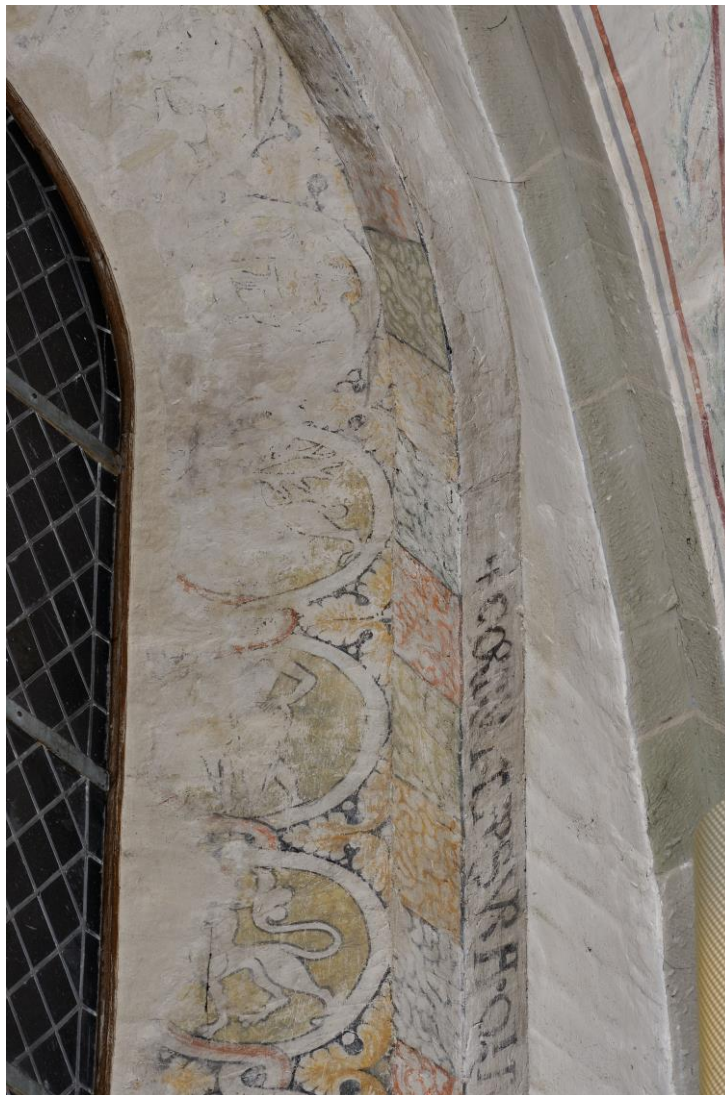

Das romanische Fenster ist in seinen Laibungsflächen mit einem Dekor aus gefüllten Medallions ausgestattet. Die Stirnflächen der Laibung zeigen eine Farbfassung aus imitiertem Marmorquadrern in wechselnden Farben.

Nur auf dieser Laibungsseite haben sich Inschriftenreste in der Rückstufung zur Fensterlaibung gefunden.

FOTODOKUMENTATION

Ort-Ortsteil	59555 Lippstadt	
Straße	Lange Straße 14 a	
Kulturobjekt	Ev. Große Marienkirche	
KLARA-ID	101092 (Wandmalerei)	
Autor	Foto Dülberg, Text Skriver	
Aufnahmeart	digital	
Aufnahmedatum	13.03.2012	
Fotonummer/ Dateiname	101092BAD2012_03_13_26	
Beschreibung / Blickrichtung	Detail des romanischen Fensters im Südquerhaus: Unterer Laibungsfläche der südlichen Laibung	

Meerestiere und Fabelwesen finden sich innerhalb der Medaillons, die Zwickel sind gefüllt mit ockerfarbenen Dreiblättern.

FOTODOKUMENTATION

Ort-Ortsteil	59555 Lippstadt	
Straße	Lange Straße 14 a	
Kulturobjekt	Ev. Große Marienkirche	
KLARA-ID	101092 (Wandmalerei)	
Autor	Foto Dülberg, Text Skriver	
Aufnahmeart	digital	
Aufnahmedatum	13.03.2012	
Fotonummer/ Dateiname	101092BAD2012_03_13_27	
Beschreibung / Blickrichtung	Detail wie vorige Abb., obere Laibungsfläche	