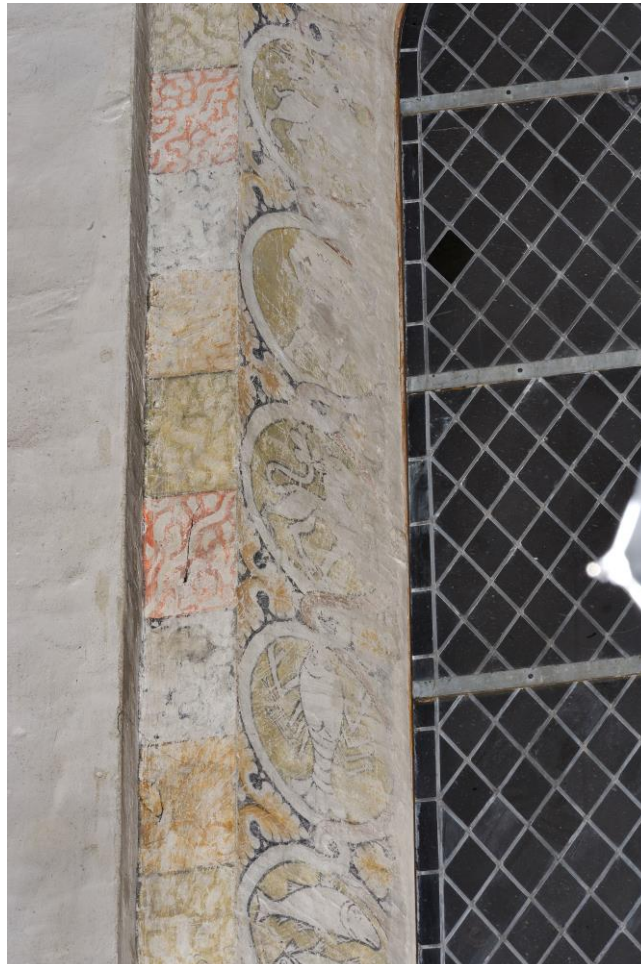

FOTODOKUMENTATION

Ort-Ortsteil	59555 Lippstadt	
Straße	Lange Straße 14 a	
Kulturobjekt	Ev. Große Marienkirche	
KLARA-ID	101092 (Wandmalerei)	
Autor	Foto Dülberg, Text Skriver	
Aufnahmeart	digital	
Aufnahmedatum	13.03.2012	
Fotonummer/ Dateiname	101092BAD2012_03_13_31	
Beschreibung / Blickrichtung	Detail wie vorige Abb., nördliche Laibungshälfte, mittlerer Teil