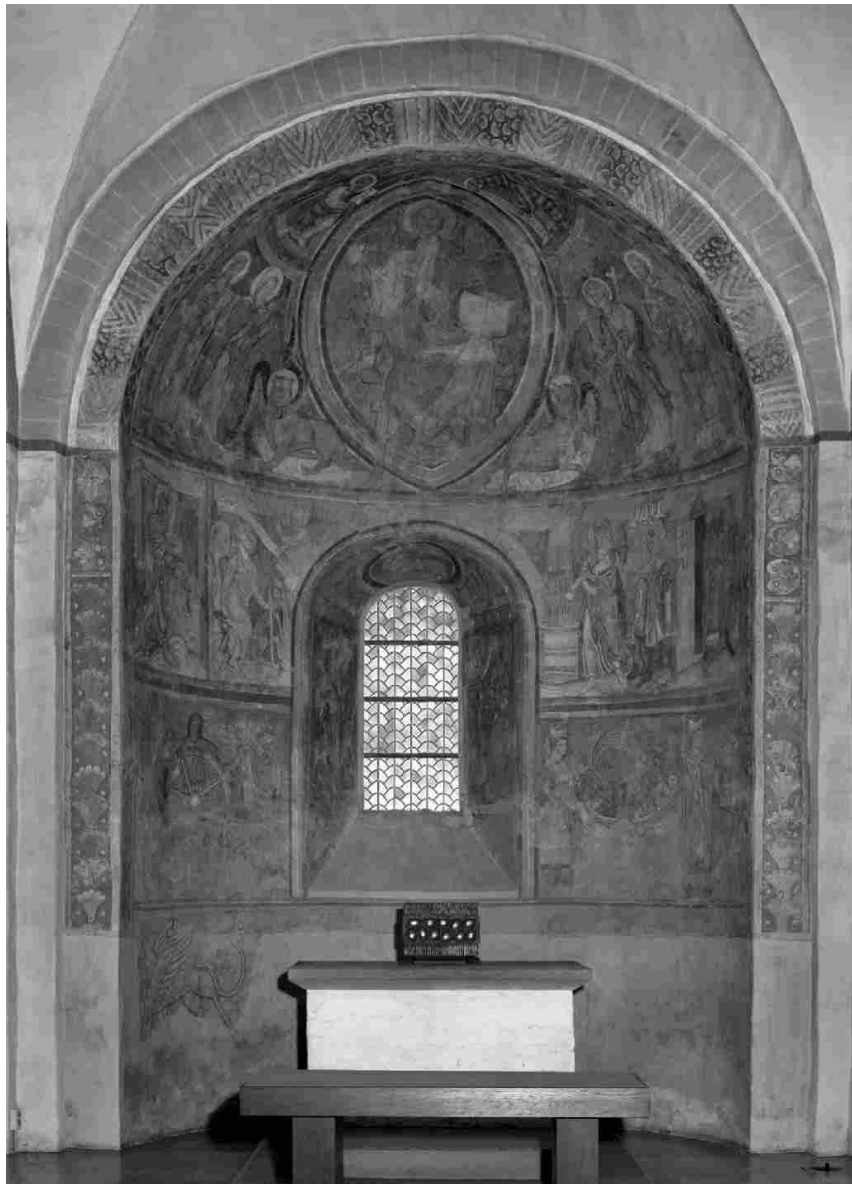

Fotoserie von Endzustandsbildern der Restaurierung von 1961, aufgenommen von Franz Stratmann 1962

FOTODOKUMENTATION

Ort-Ortsteil	57392 Schmallenberg-Berghausen	
Straße	Berghausen 1	
Kulturobjekt	Kath. Kirche St. Cyriakus, Wand- bzw. Gewölbemalerei	
KLARA-ID	030513	
Autor	Text: Skriver 2012	
Aufnahmeart	analog, digitalisiert	
Aufnahmedatum		
Fotonummer/ Dateiname	Apsis_Zustand_1975	
Raumnummer		
Beschreibung / Blickrichtung	Apsis gesamt	