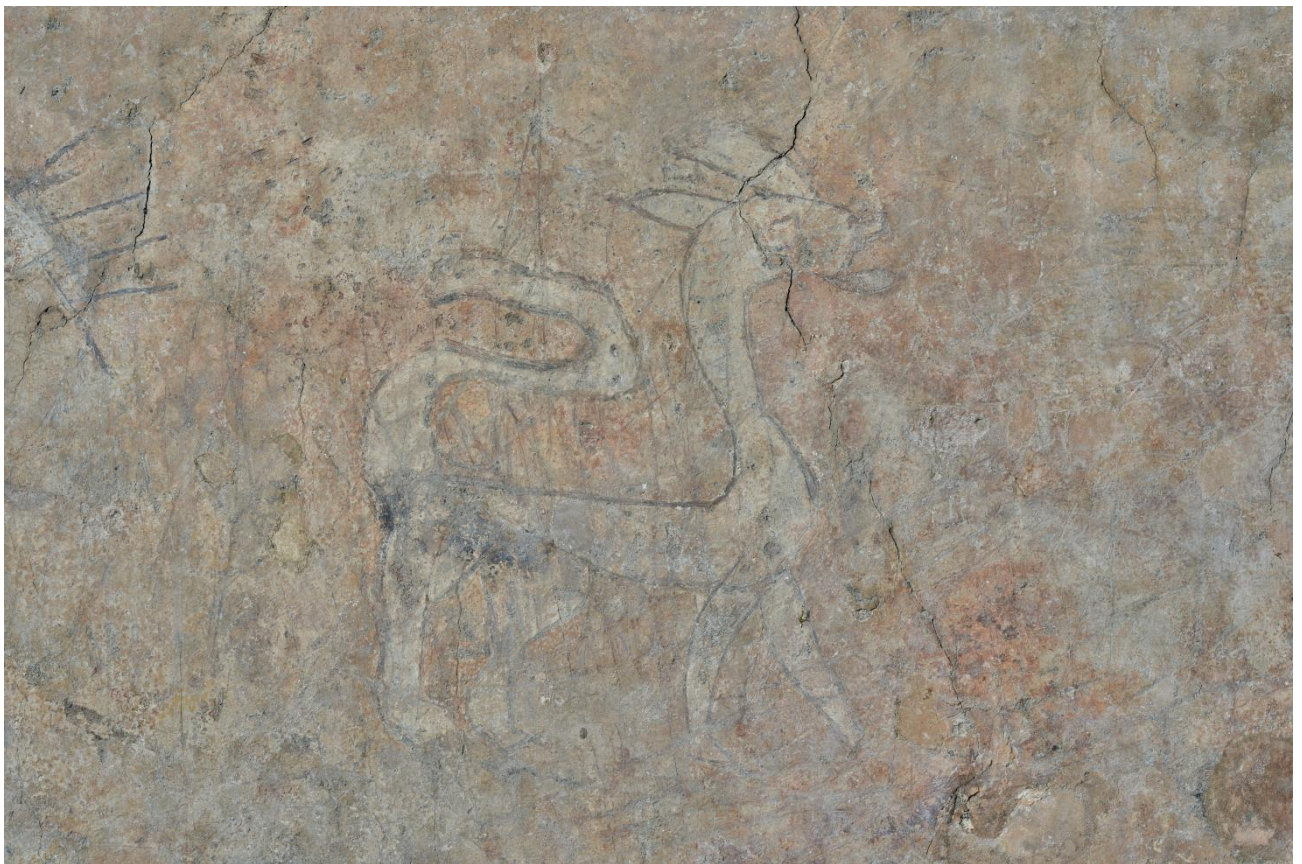

Unterhalb des reromanisierten Fensters befindet sich auf der Wandfläche der von einem weiten Rundbogen überfangenen Nische eine Darstellung mit zwei Tieren, einem großen zentral angeordneten Vierbeiner und einem kleineren ähnlicher Art, der diesem rechts vorangeht.

Die ursprüngliche Marmorierung der Stirnfläche des Rundbogens der Nische ist an den beiden Flanken recht gut erhalten. Darüber zieht das ocker und außen rot gerahmte, ehemals mit Ranken gefüllte Friesband unterhalb des Fensters entlang, auf dem ursprünglich die gemalte Bogenstellung seitlich des Fensters fußte.

Die Deutungen dieses sich umwendenden Vierbeiners sind mannigfaltig. Häufig wird ein Christusbezug gesehen und das dargestellte Tier als Löwe oder Panther angesprochen.

FOTODOKUMENTATION

Ort-Ortsteil	44797 Bochum-Stiepel	
Straße	Brockhauser Str./Gräfin-Imma-Str.	
Kulturobjekt	Ev. Dorfkirche	
KLARA-ID	086185 (Wandmalerei)	
Autor	Text Skriver, Foto Dülberg	
Aufnahmeart	digital	
Aufnahmedatum	2013, siehe Dateiname	
Fotonummer/ Dateiname	086185BAD2013_02_26_29	
Beschreibung / Blickrichtung	Der kleine Vierbeiner	